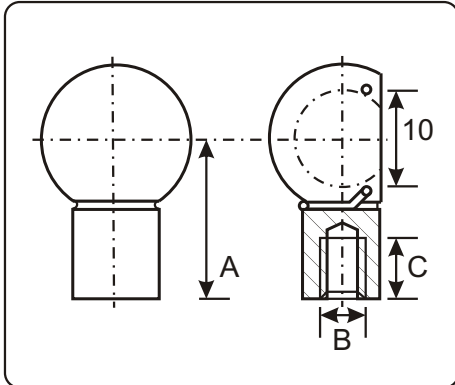

kogelgewrichten

kogelkop

- : staal verzinkt (zwart)
- : voor kogel 10 mm
- : binnendraad M 6
- : voor kogelpen 92.990 + 92.998
- : voor grondplaat 92.992 + 95.060

	A	B	C
bestelnummer 92.216	: 20	M 6	10
bestelnummer 92.220	: 25	M 6	10
bestelnummer 92.215	: 20	M 8	11

kogelkop

- : staal verzinkt
- : voor kogel 13 mm
- : binnendraad M 8
- : effectieve lengte 30 mm
- : voor grondplaat 92.995 + 95.070

bestelnummer : 92.996

kogelpen

- : staal verzinkt
- : voor kop 72.421 + 92.721
- + 92.215 + 92.216

	A	B	C	SW
bestelnummer 92.998	: 24	M 6	28	10
bestelnummer 92.990	: 27	M 8	31	13

kogelpen

- : staal verzinkt
- : buitendraad M 8
- : SW = 13
- : voor kop 72.421 + 92.721

bestelnummer : 92.991