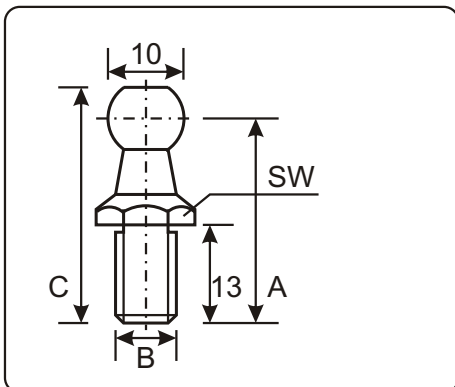

kogelgewrichten

kogelkop

- : staal verzinkt (zwart)
- : voor kogel 10 mm
- : binnendraad M 6
- : voor kogelpen 92.990 + 92.998
- : voor grondplaat 92.992 + 95.060

	A	B	C
bestelnummer 92.216	: 20	M 6	10
bestelnummer 92.220	: 25	M 6	10
bestelnummer 92.215	: 20	M 8	11

kogelkop

- : staal verzinkt
- : voor kogel 13 mm
- : binnendraad M 8
- : effectieve lengte 30 mm
- : voor grondplaat 92.995 + 95.070

bestelnummer : 92.996

kogelpen

- : staal verzinkt
- : voor kop 72.421 + 92.721
- + 92.215 + 92.216

	A	B	C	SW
bestelnummer 92.998	: 24	M 6	28	10
bestelnummer 92.990	: 27	M 8	31	13

kogelpen

- : staal verzinkt
- : buitendraad M 8
- : SW = 13
- : voor kop 72.421 + 92.721

bestelnummer : 92.991