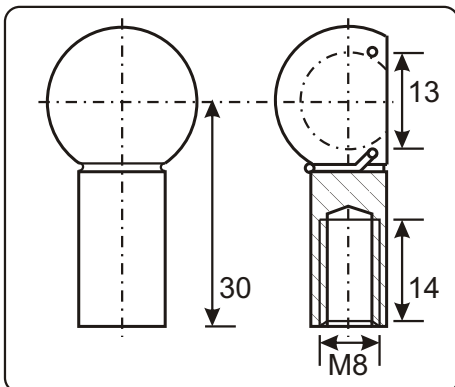

kogelgewrichten

kogelkop

- : staal verzinkt (zwart)
- : voor kogel 10 mm
- : binnendraad M 6
- : voor kogelpen 92.990 + 92.998
- : voor grondplaat 92.992 + 95.060

	A	B	C
bestelnummer 92.216	: 20	M 6	10
bestelnummer 92.220	: 25	M 6	10
bestelnummer 92.215	: 20	M 8	11

kogelkop

- : staal verzinkt
- : voor kogel 13 mm
- : binnendraad M 8
- : effectieve lengte 30 mm
- : voor grondplaat 92.995 + 95.070

bestelnummer : 92.996

kogelpen

- : staal verzinkt
- : voor kop 72.421 + 92.721
- + 92.215 + 92.216

	A	B	C	SW
bestelnummer 92.998	: 24	M 6	28	10
bestelnummer 92.990	: 27	M 8	31	13

kogelpen

- : staal verzinkt
- : buitendraad M 8
- : SW = 13
- : voor kop 72.421 + 92.721

bestelnummer : 92.991