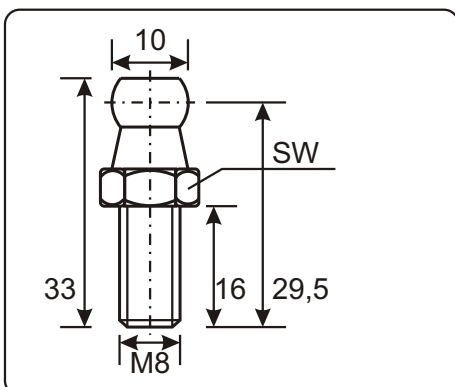

kogelgewrichten

kogelkop

- : staal verzinkt (zwart)
- : voor kogel 10 mm
- : binnendraad M 6
- : voor kogelpen 92.990 + 92.998
- : voor grondplaat 92.992 + 95.060

	A	B	C
bestelnummer 92.216	: 20	M 6	10
bestelnummer 92.220	: 25	M 6	10
bestelnummer 92.215	: 20	M 8	11

kogelkop

- : staal verzinkt
- : voor kogel 13 mm
- : binnendraad M 8
- : effectieve lengte 30 mm
- : voor grondplaat 92.995 + 95.070

bestelnummer : 92.996

kogelpen

- : staal verzinkt
- : voor kop 72.421 + 92.721
- + 92.215 + 92.216

	A	B	C	SW
bestelnummer 92.998	: 24	M 6	28	10
bestelnummer 92.990	: 27	M 8	31	13

kogelpen

- : staal verzinkt
- : buitendraad M 8
- : SW = 13
- : voor kop 72.421 + 92.721

bestelnummer : 92.991